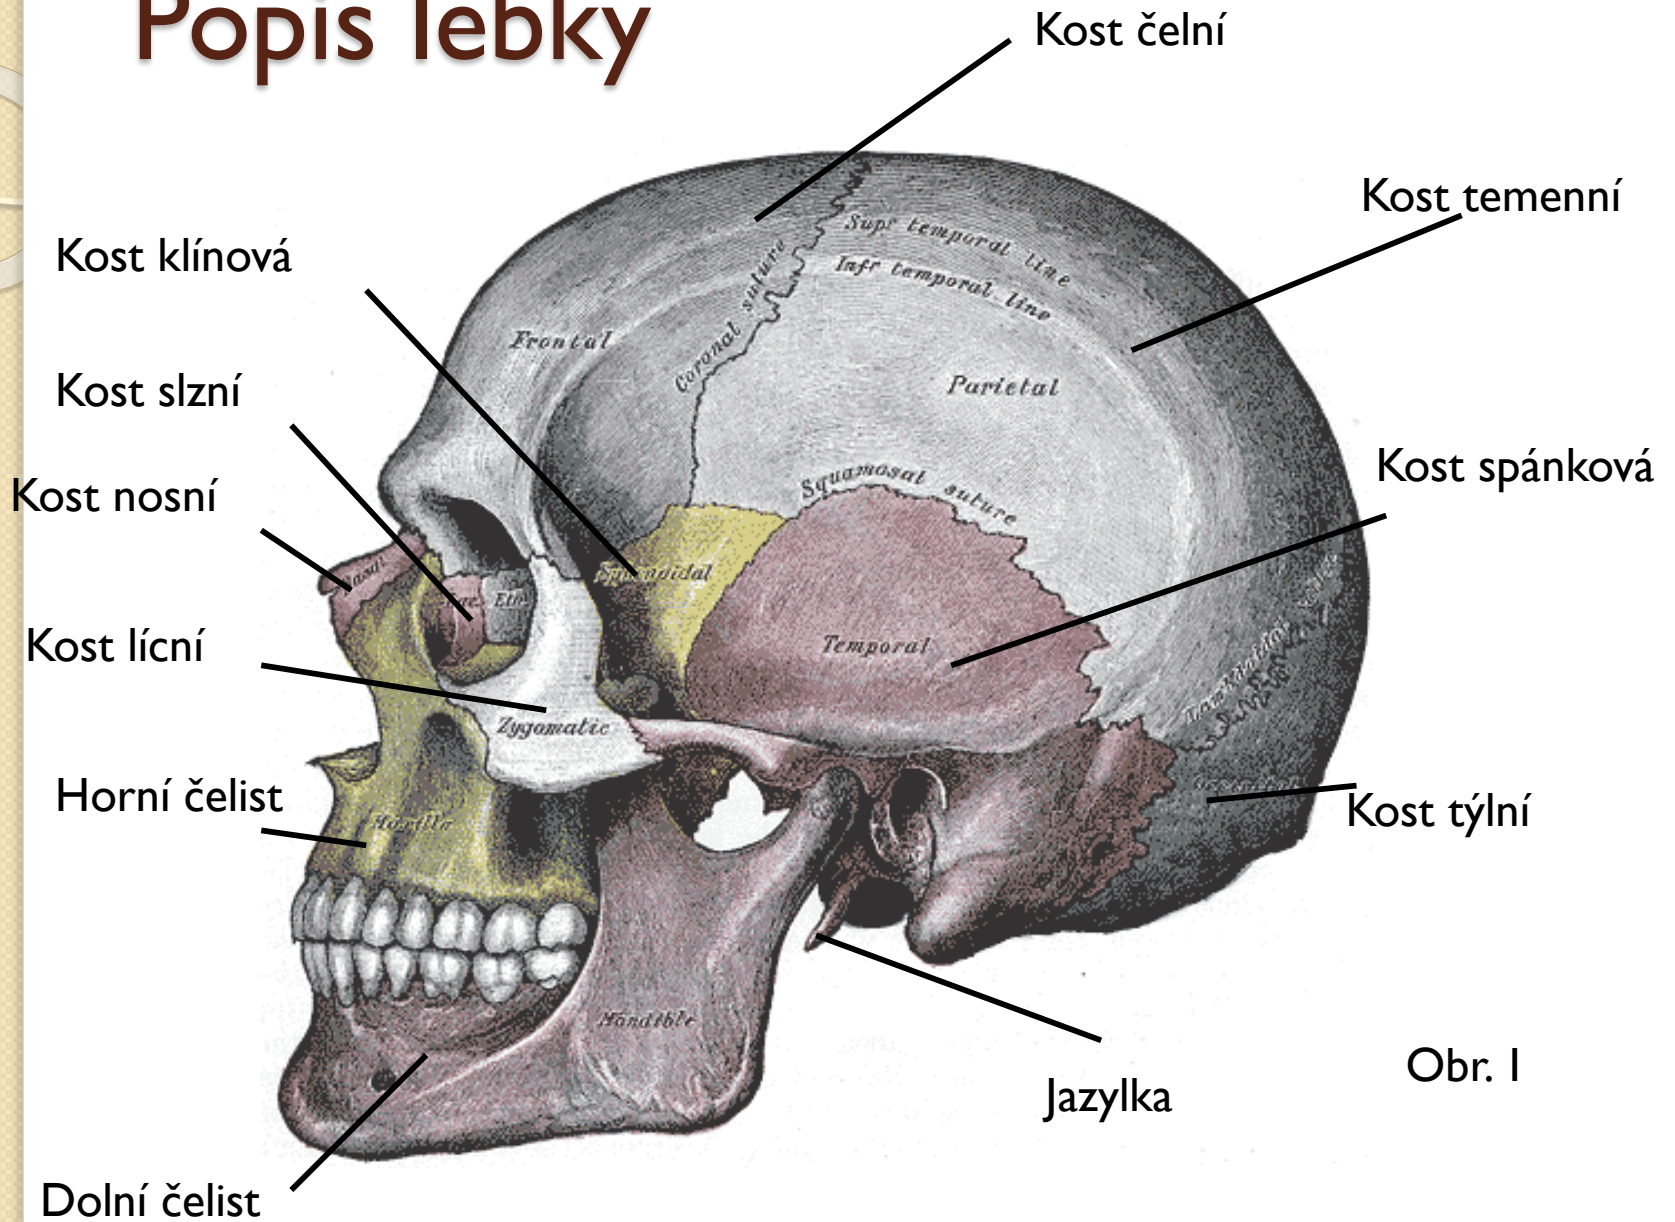

Kostra hlavy-lebka

Lebka

- Chrání mozek
- Je tvořena z plochých kostí

- Dvě části:
 - 1) mozková
 - 2) obličejová

I) Mozková

- Klenba lební
 - Kost čelní
 - 2 kosti temenní
 - 2 kosti spánkové
 - Kost týlní
- Spodina lební
 - Kost čichová
 - Kost klínová
 - 2 kosti skalní
 - Ve spodině lební je několik otvorů kterými prochází nervy a cévy
 - Největší otvor je týlní, jím prochází mícha

2) Obličejová

- Horní čelist
- Dolní čelist
- 2 kosti lícní
- 2 kosti patrové
- 2 kosti nosní
- 2 kosti slzní
- Kost radličná

Popis lebky

Obr. I

Spojení kostí na lebce

- Švy
 - Šev korunní- spojuje kost čelní a temenní kosti
 - Šev šípový- spojuje dvě kosti temenní
- Kloubně
 - Spojení horní a dolní čelisti